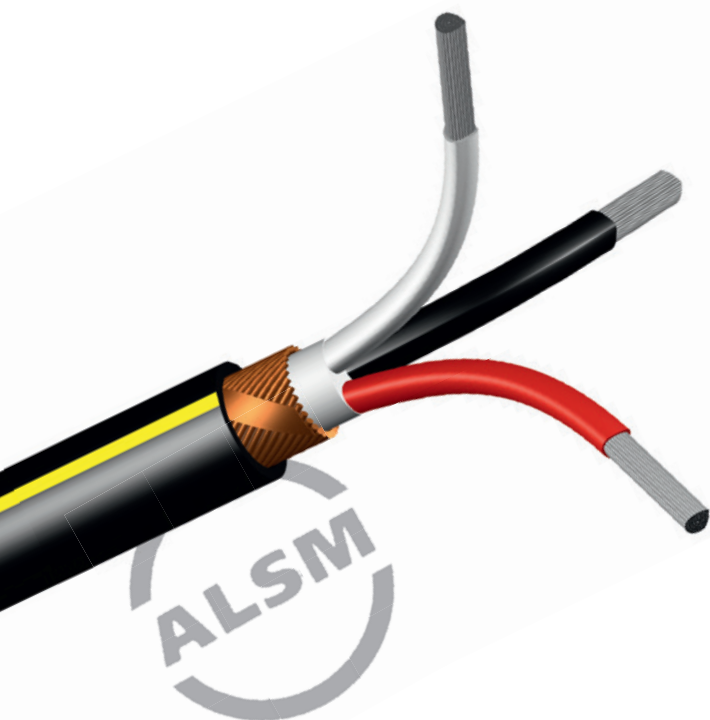

**Câbles en alu économiques**  
**Nous vous facilitons la**  
**transition**

**KABLAN**  
die liefern. AG

**Bayka**

# GKN Alsm: la solution ergonomique et économique pour les réseaux à basse tension.

Grâce à l'assemblage sectoral optimisé de différents brins au diamètre réduit, les conducteurs aluminium sectoraux multi-brins sont plus faciles à poser, à courber et à monter.

Les GKN Alsm ont le même diamètre extérieur que les câbles standard GKN en cuivre, mais pèsent environ 50 % de moins – pour une intensité de courant maximale admissible égale, la section des conducteurs étant meilleure pour l'aluminium. Les câbles en aluminium en exécution sectorale multi-brins représentent une économie de coûts considérable, de plus de 40% par rapport aux câbles en cuivre. Naturellement, les composants de raccordement et les manchons usuels dans le commerce sont à disposition. Tous nos câbles standard sont sans halogène et pratiques à monter grâce à un film facile à retirer entre l'isolation du conducteur et la gaine de bourrage.

## GKN Alsm

Sectoral, multi-brins, avec rayon de courbure optimisé